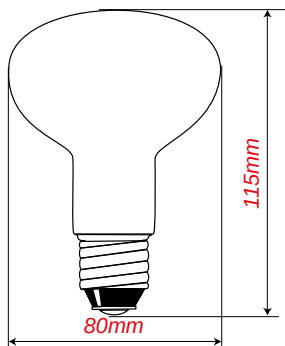

## FARETTO WIRE LED R80 - 6W - Ø 80 mm - Base E27

### Specifiche tecniche

- Tensione di alimentazione : 220÷240vca 50/60Hz
- Sorgente luminosa : **WIRE LED Epistar**
- CRI : Ra>80
- Angolo di emissione : **80°**
- Tempo Vita : >20000 ore
- Temperatura di esercizio : -20°C ~ +50°C
- Materiali : Vetro
- Confezione : Scatola
- Destinazione d'uso : Domestico interno
- Potenza equivalente : 50W (incandescenza)
- Certificazioni : CE RoHS TUV

Tipo Attacco	Codice	Potenza reale (W)	Efficienza (Lm/W)	Flusso Luminoso (Lm)	Temp. Colore (°K)	Tensione (Vca)	Tipo diffusore	Utilizzo Dimmer	Diametro Ø (mm)	Altezza (mm)
 27 mm E27	<b>DSC5946920</b>	6	100	600	2700	220÷240	Trasparente	No	80	115